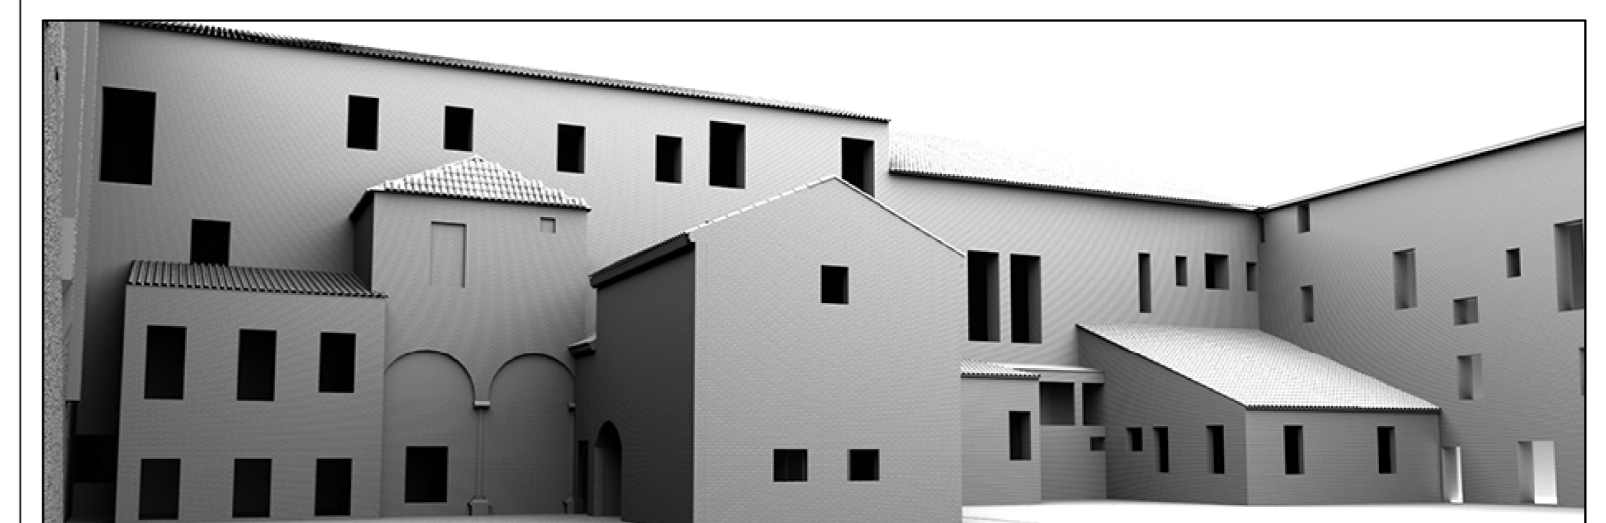

PIAZZA CASTELLO

PIAZZA SAVONAROLA

CORSO MARTIRI DELLA LIBERTÀ

PIAZZA CORTEVECCHIA

PIAZZA MUNICIPALE

via Garibaldi

COMUNE DI FERRARA  
Città Patrimonio dell'Umanità  
Servizio Beni Monumentali  
SETTORE OPERE PUBBLICHE E PATRIMONIO

### GIARDINO DELLE DUCESSE Intervento di riqualificazione Restauro prospetto est

Cod. Progetto (CIA-SITAR) OP_00066_2020	<b>PROGETTO ESECUTIVO</b>	Il Dirigente di Settore
Tavola <b>2</b>	Elaborati <b>PIANTA PIANO TERRA</b>	Ing. Luca Capozzi
Scala 1: 200	<b>STATO DI FATTO</b>	Il Dirigente di Servizio e RUP Arch. Natascia Frasson