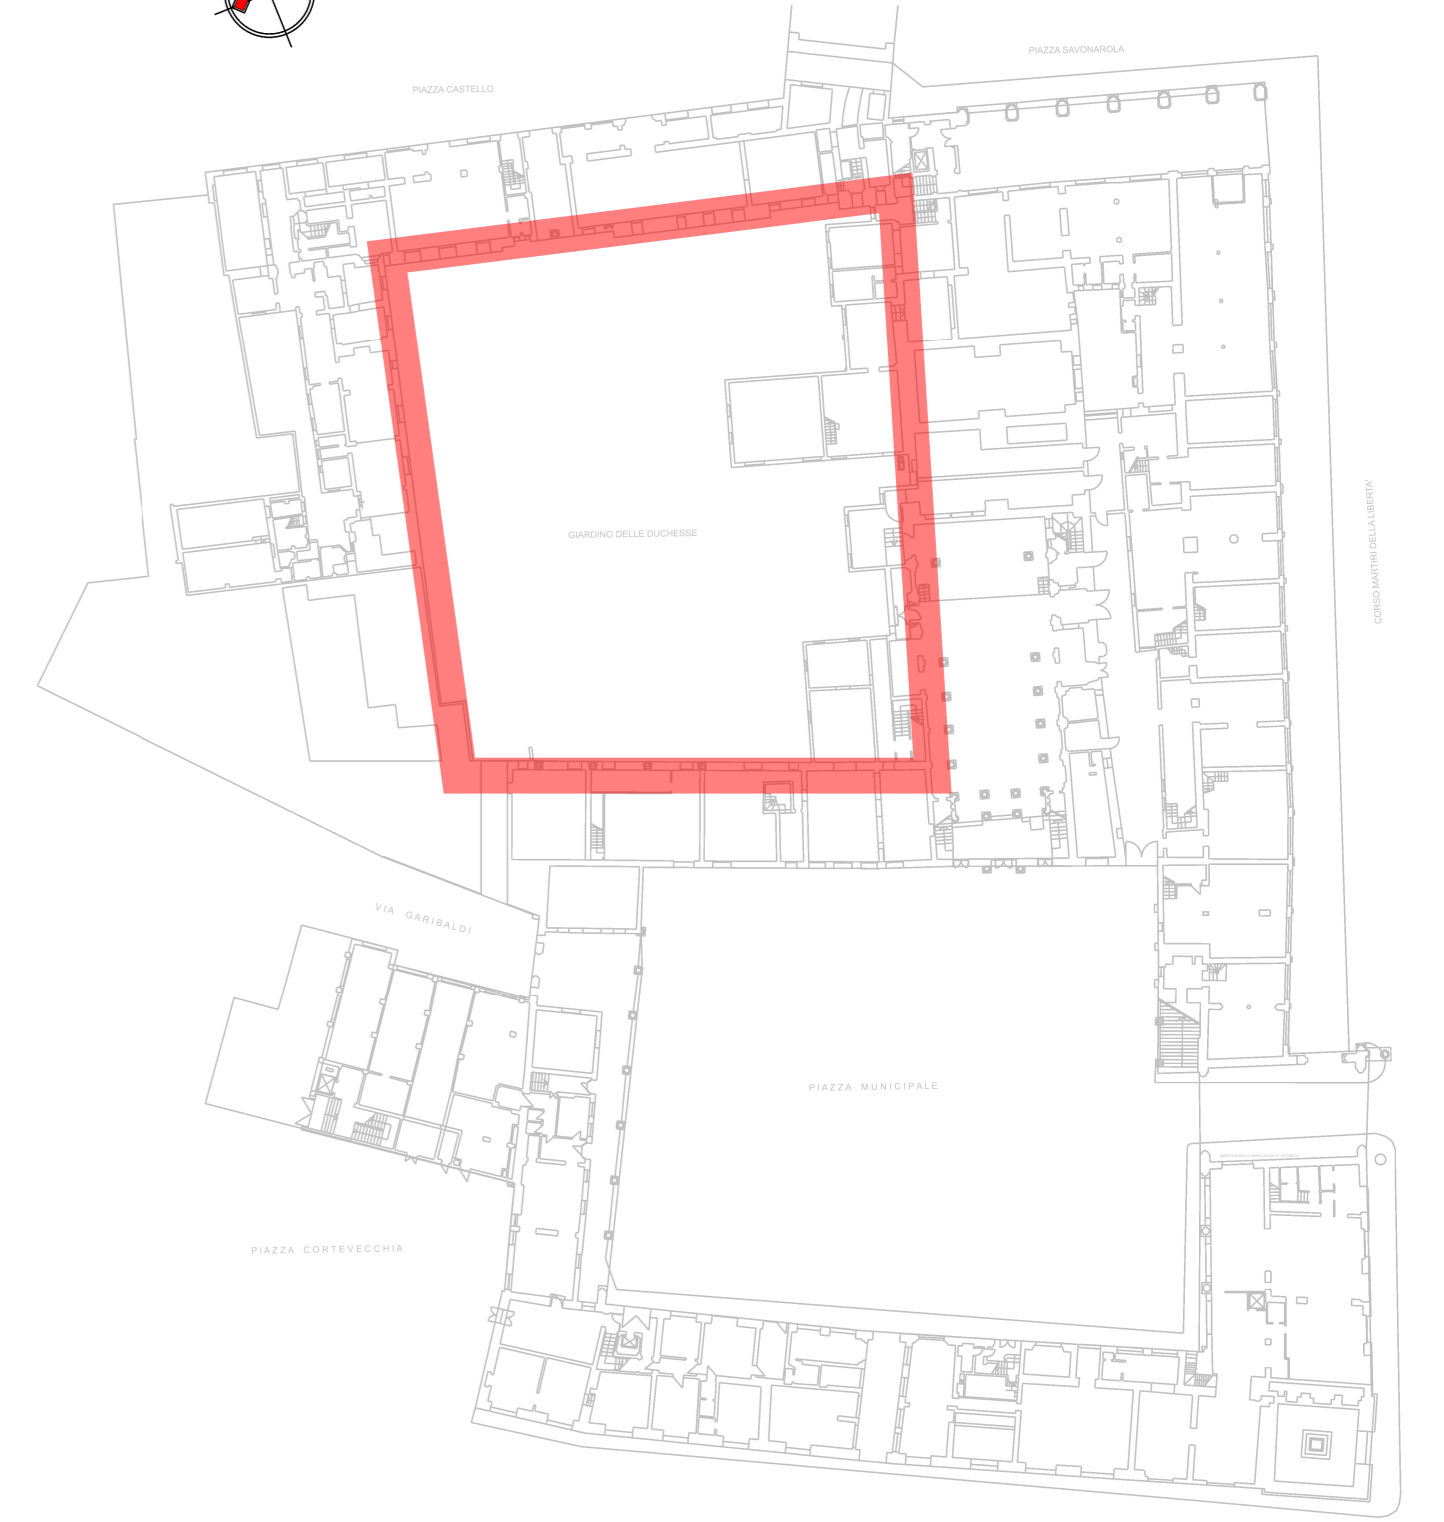

PIAZZA CASTELLO

PIAZZA SAVONAROLA

CORSO MARTIRI DELLA LIBERTÀ

PIAZZA CORTEVECCHIA

PIAZZA MUNICIPALE

via Garibaldi

COMUNE DI FERRARA  
Città Patrimonio dell'Umanità  
Servizio Beni Monumentali  
SETTORE OPERE PUBBLICHE E PATRIMONIO

### GIARDINO DELLE DUCESSE Intervento di riqualificazione Restauro prospetto est

Cod. Progetto (CIA-SITAR) OP_00066_2020	<b>PROGETTO ESECUTIVO</b>	Il Dirigente di Settore
Tavola <b>2</b>	Elaborati <b>PIANTA PIANO TERRA</b>	Ing. Luca Capozzi
Scala 1: 200	<b>STATO DI FATTO</b>	Il Dirigente di Servizio e RUP Arch. Natascia Frasson