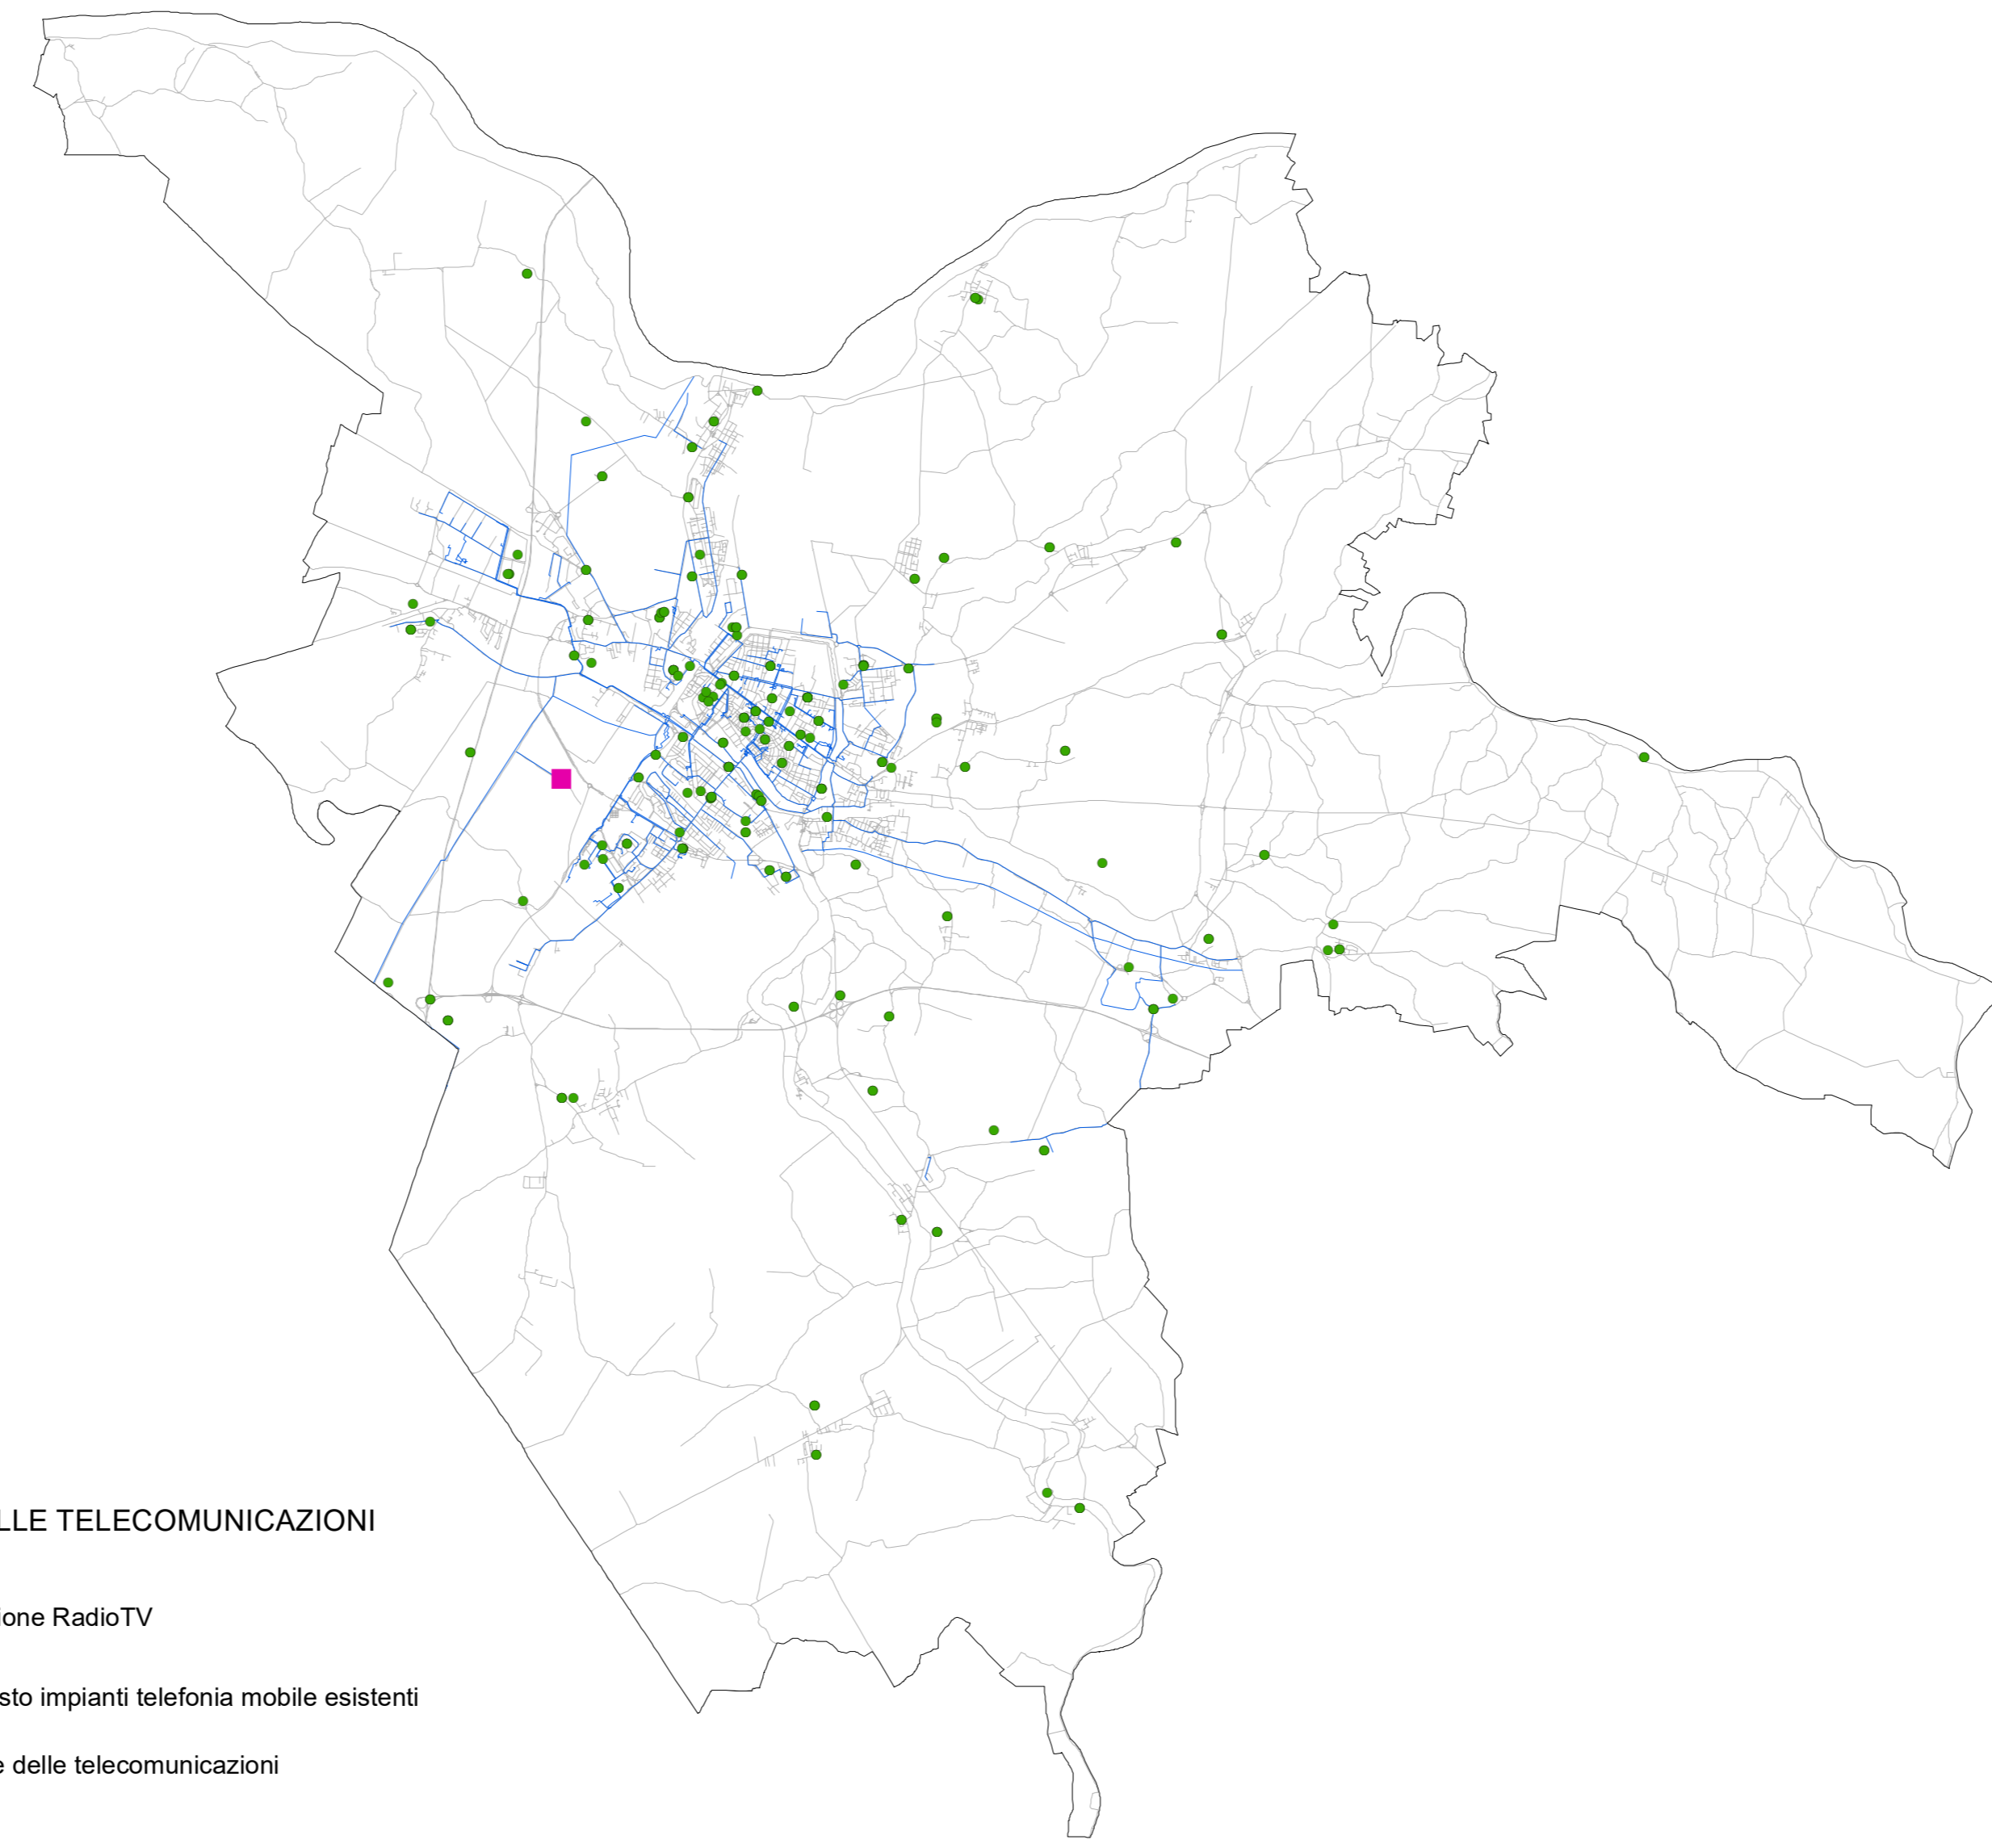

**SISTEMA RETE FOGNATURA**

- Impianti rete fognaria**
- Depuratori
- Tipologia rete fognaria**
- Rete BIANCA
  - Rete MISTA
  - Rete NERA

**SISTEMA RETE ACQUEDOTTISTICA**

- Pozzi di captazione
- Serbatoio
- Impianto di sollevamento
- Impianto di potabilizzazione
- Torrioni acquedotto
- Rete acquedotto

**PUBBLICA ILLUMINAZIONE**

- Impianti pubblica illuminazione
- Strade non comunali

**RETE DEL GAS E DEL TLR**

- Impianto geotermia di Casaglia
- Centrale Gas
- Termovalorizzatore
- Rete Teleriscaldamento
- Rete distribuzione GAS

**SISTEMA DELLE TELECOMUNICAZIONI**

- Stazione RadioTV
- Catasto impianti telefonia mobile esistenti
- Rete delle telecomunicazioni

**RETE ELETTRICA**

- Alta Tensione
- Rete distribuzione energia elettrica (rete MT)
- Stazioni primarie (AT/MT)