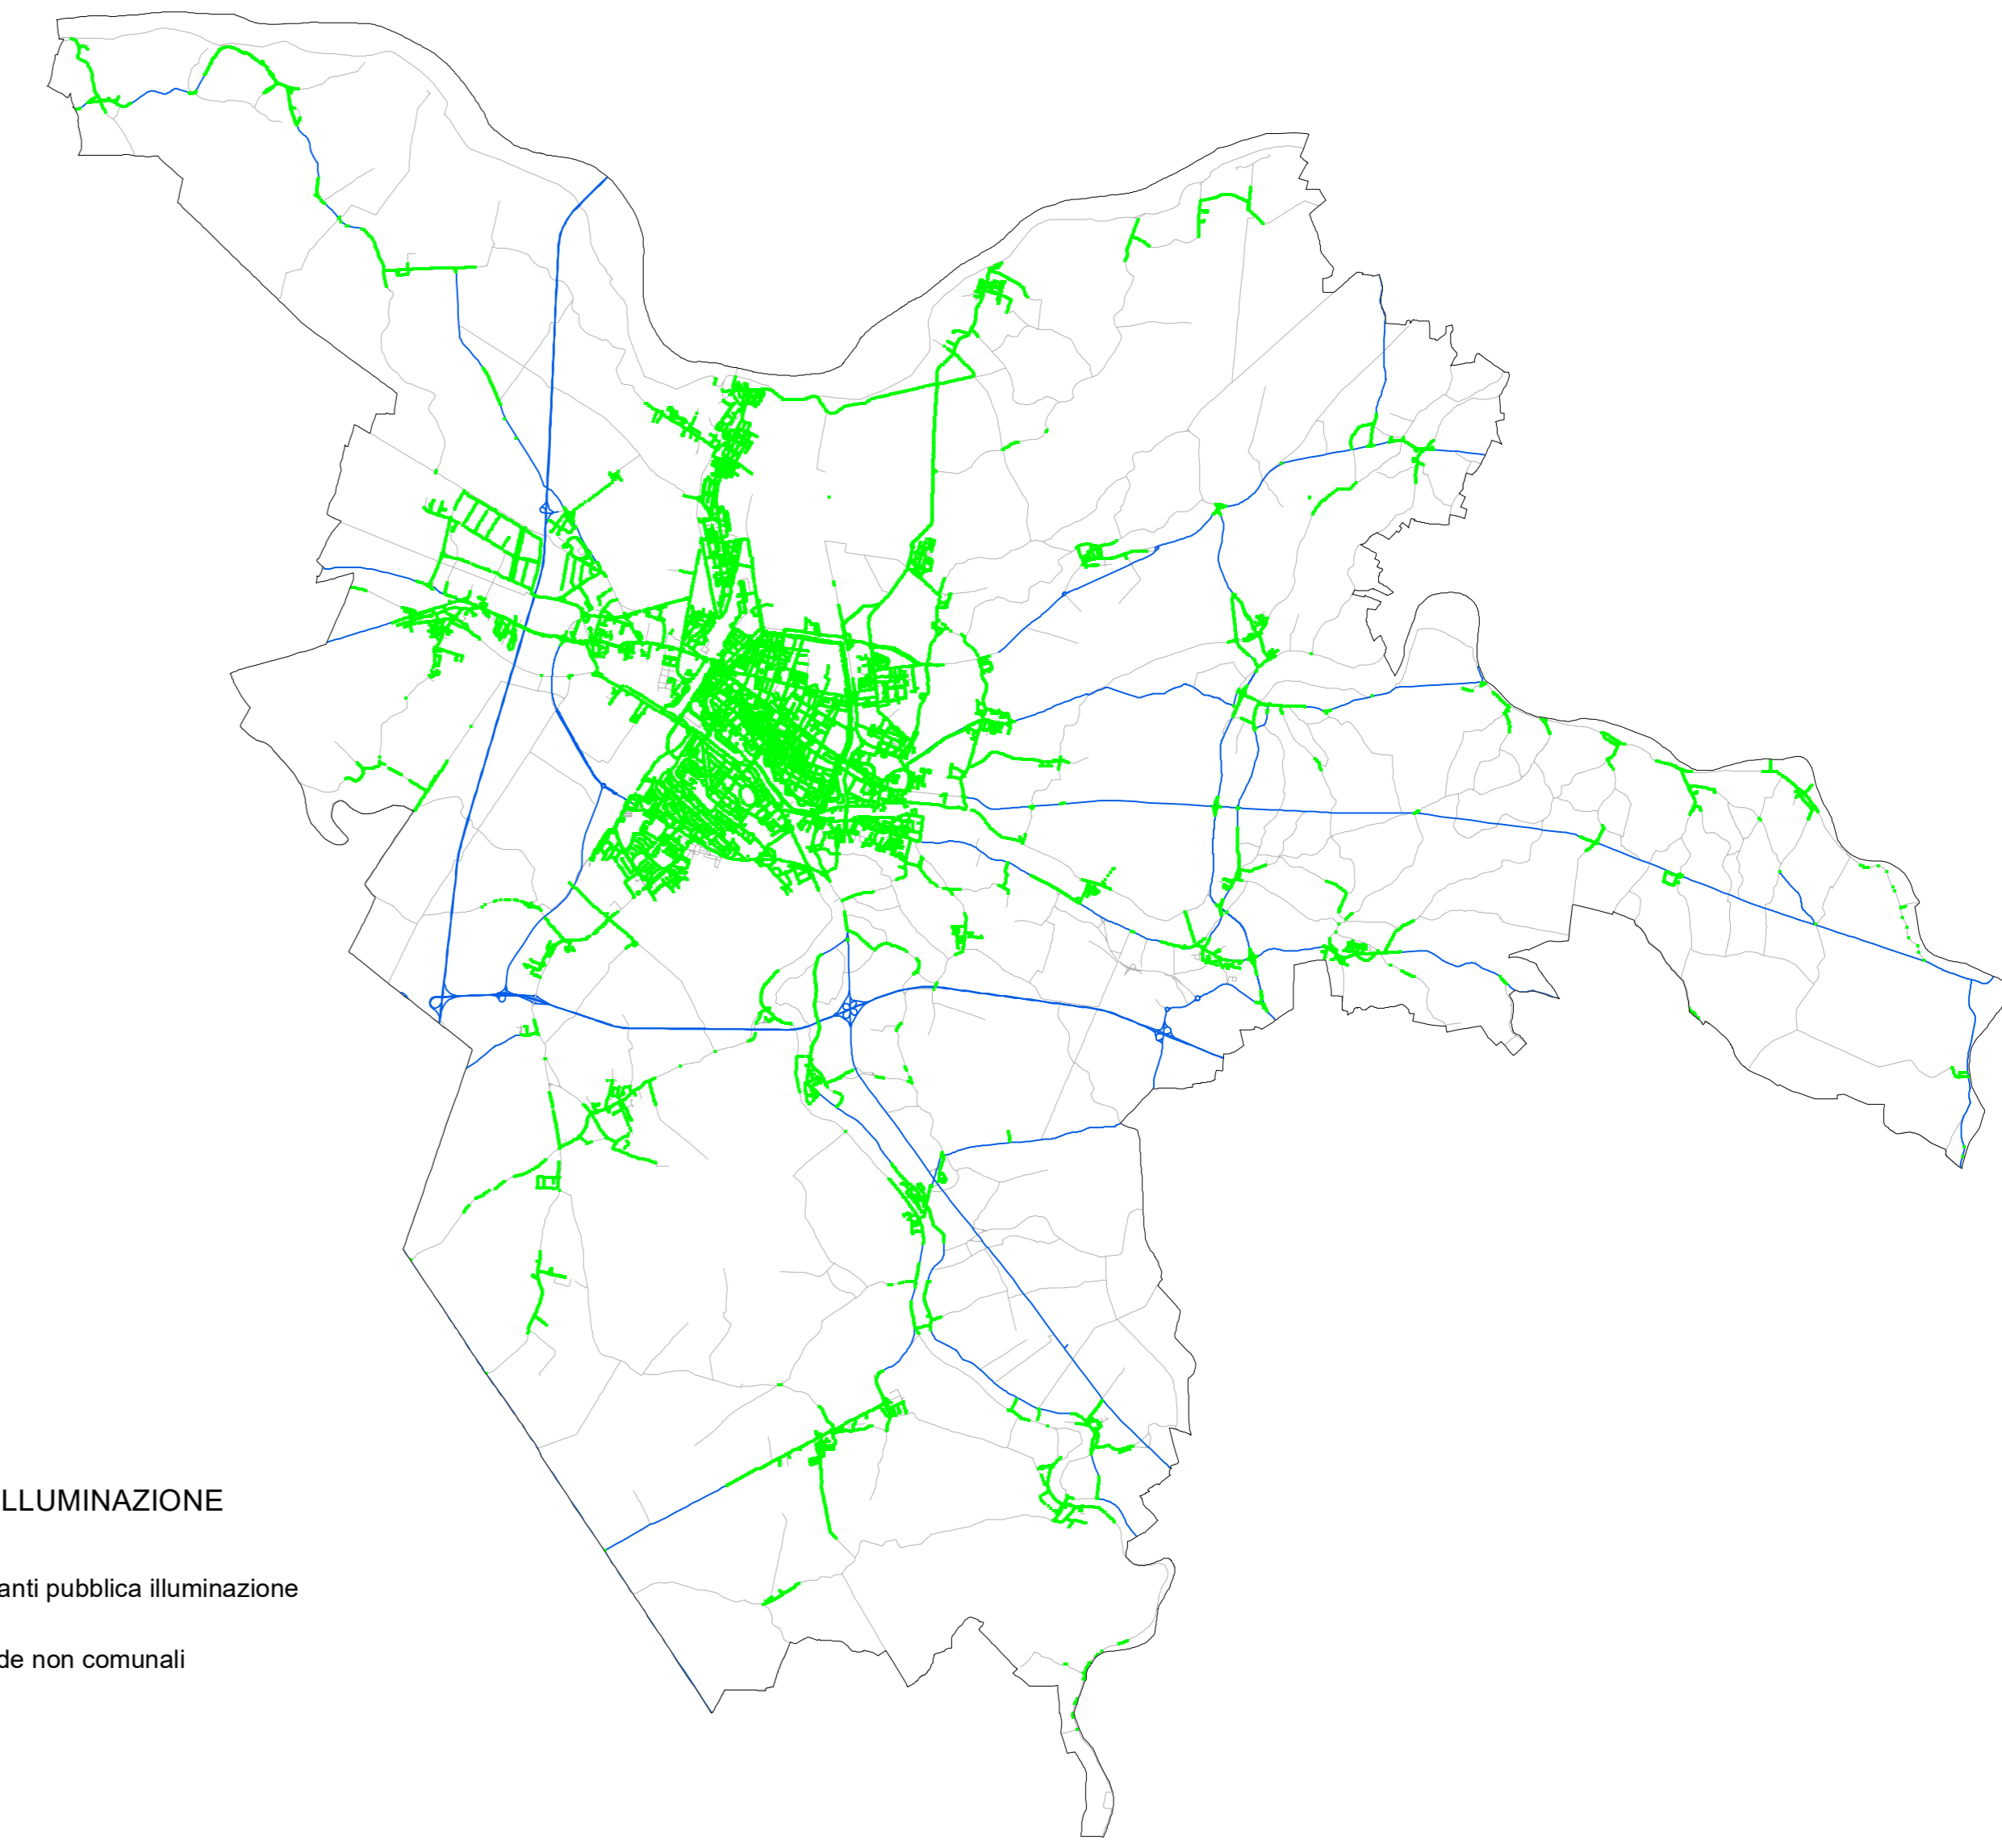

**SISTEMA RETE FOGNATURA**

- Impianti rete fognaria**
- Depuratori
- Tipologia rete fognaria**
- Rete BIANCA
  - Rete MISTA
  - Rete NERA

**SISTEMA RETE ACQUEDOTTISTICA**

- Pozzi di captazione
- Serbatoio
- Impianto di sollevamento
- Impianto di potabilizzazione
- Torrioni acquedotto
- Rete acquedotto

**PUBBLICA ILLUMINAZIONE**

- Impianti pubblica illuminazione
- Strade non comunali

**RETE DEL GAS E DEL TLR**

- Impianto geotermia di Casaglia
- Centrale Gas
- Termovalorizzatore
- Rete Teleriscaldamento
- Rete distribuzione GAS

**SISTEMA DELLE TELECOMUNICAZIONI**

- Stazione RadioTV
- Catasto impianti telefonia mobile esistenti
- Rete delle telecomunicazioni

**RETE ELETTRICA**

- Alta Tensione
- Rete distribuzione energia elettrica (rete MT)
- Stazioni primarie (AT/MT)