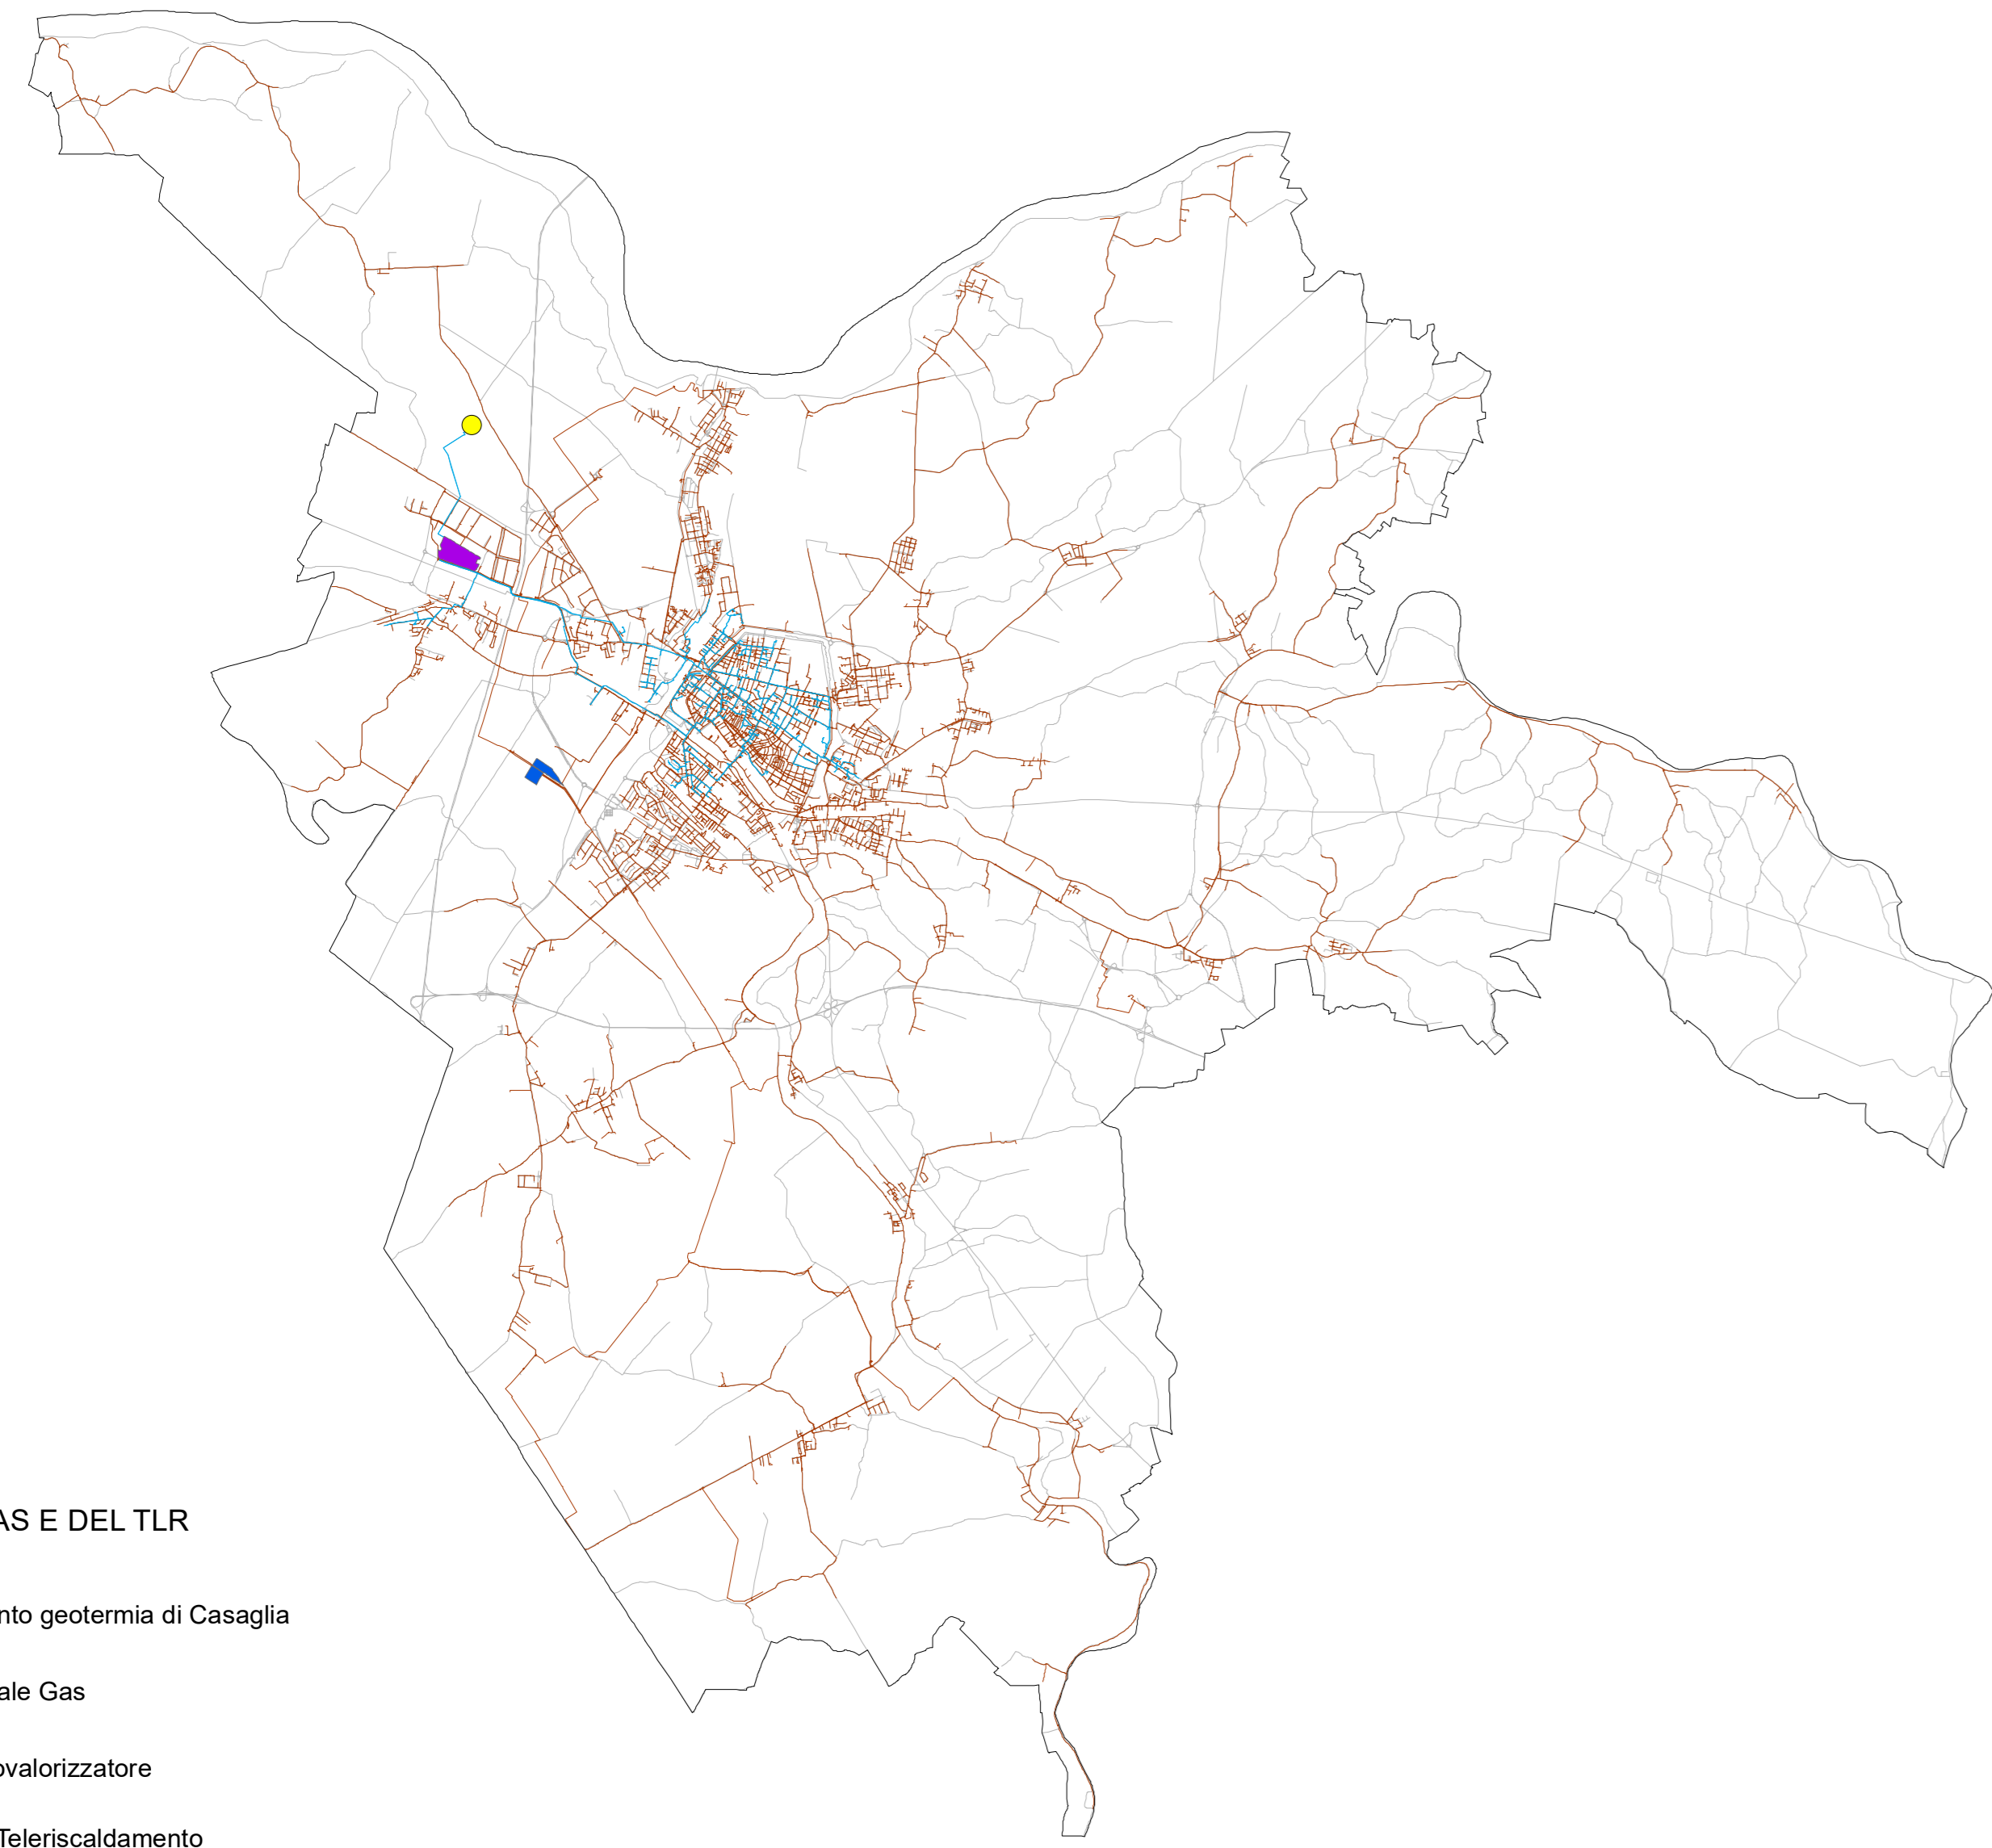

**SISTEMA RETE FOGNATURA**

- Impianti rete fognaria**
- Depuratori
- Tipologia rete fognaria**
- Rete BIANCA
  - Rete MISTA
  - Rete NERA

**SISTEMA RETE ACQUEDOTTISTICA**

- Pozzi di captazione
- Serbatoio
- Impianto di sollevamento
- Impianto di potabilizzazione
- Torrioni acquedotto
- Rete acquedotto

**PUBBLICA ILLUMINAZIONE**

- Impianti pubblica illuminazione
- Strade non comunali

**RETE DEL GAS E DEL TLR**

- Impianto geotermia di Casaglia
- Centrale Gas
- Termovalorizzatore
- Rete Teleriscaldamento
- Rete distribuzione GAS

**SISTEMA DELLE TELECOMUNICAZIONI**

- Stazione RadioTV
- Catasto impianti telefonia mobile esistenti
- Rete delle telecomunicazioni

**RETE ELETTRICA**

- Alta Tensione
- Rete distribuzione energia elettrica (rete MT)
- Stazioni primarie (AT/MT)