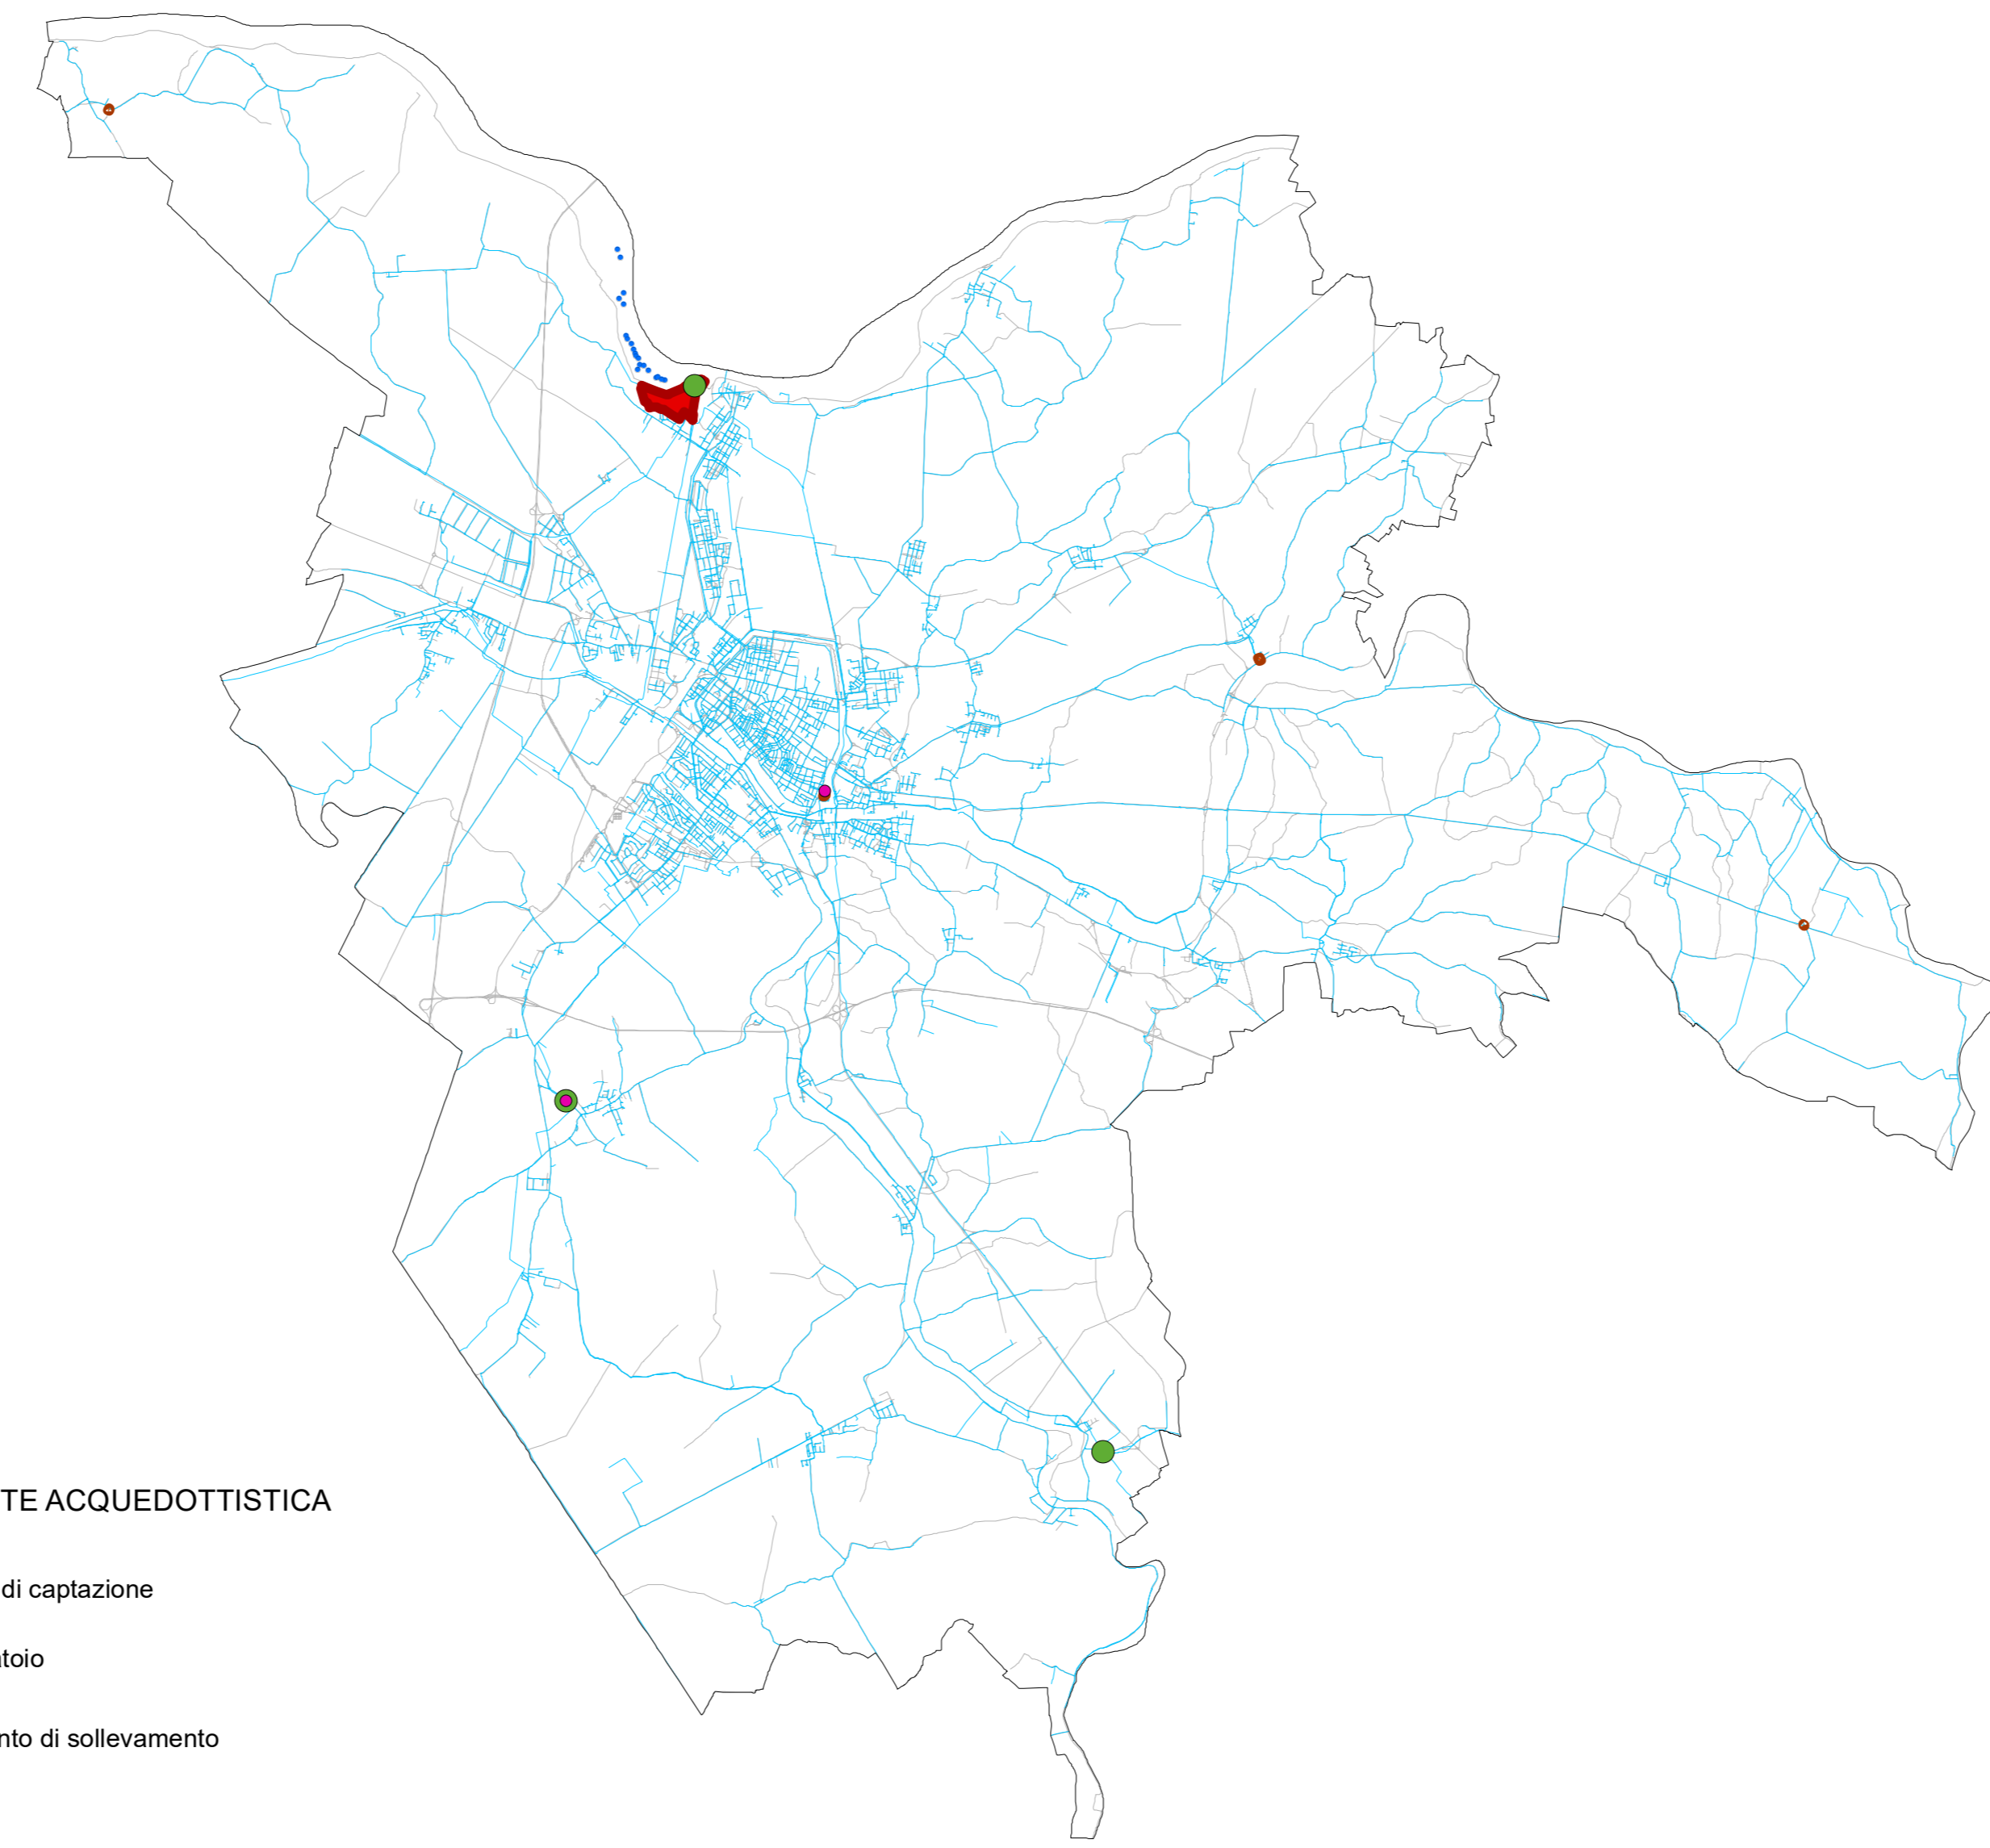

**SISTEMA RETE FOGNATURA**

- Impianti rete fognaria**
- Depuratori
- Tipologia rete fognaria**
- Rete BIANCA
  - Rete MISTA
  - Rete NERA

**SISTEMA RETE ACQUEDOTTISTICA**

- Pozzi di captazione
- Serbatoio
- Impianto di sollevamento
- Impianto di potabilizzazione
- Torrioni acquedotto
- Rete acquedotto

**PUBBLICA ILLUMINAZIONE**

- Impianti pubblica illuminazione
- Strade non comunali

**RETE DEL GAS E DEL TLR**

- Impianto geotermia di Casaglia
- Centrale Gas
- Termovalorizzatore
- Rete Teleriscaldamento
- Rete distribuzione GAS

**SISTEMA DELLE TELECOMUNICAZIONI**

- Stazione RadioTV
- Catasto impianti telefonia mobile esistenti
- Rete delle telecomunicazioni

**RETE ELETTRICA**

- Alta Tensione
- Rete distribuzione energia elettrica (rete MT)
- Stazioni primarie (AT/MT)