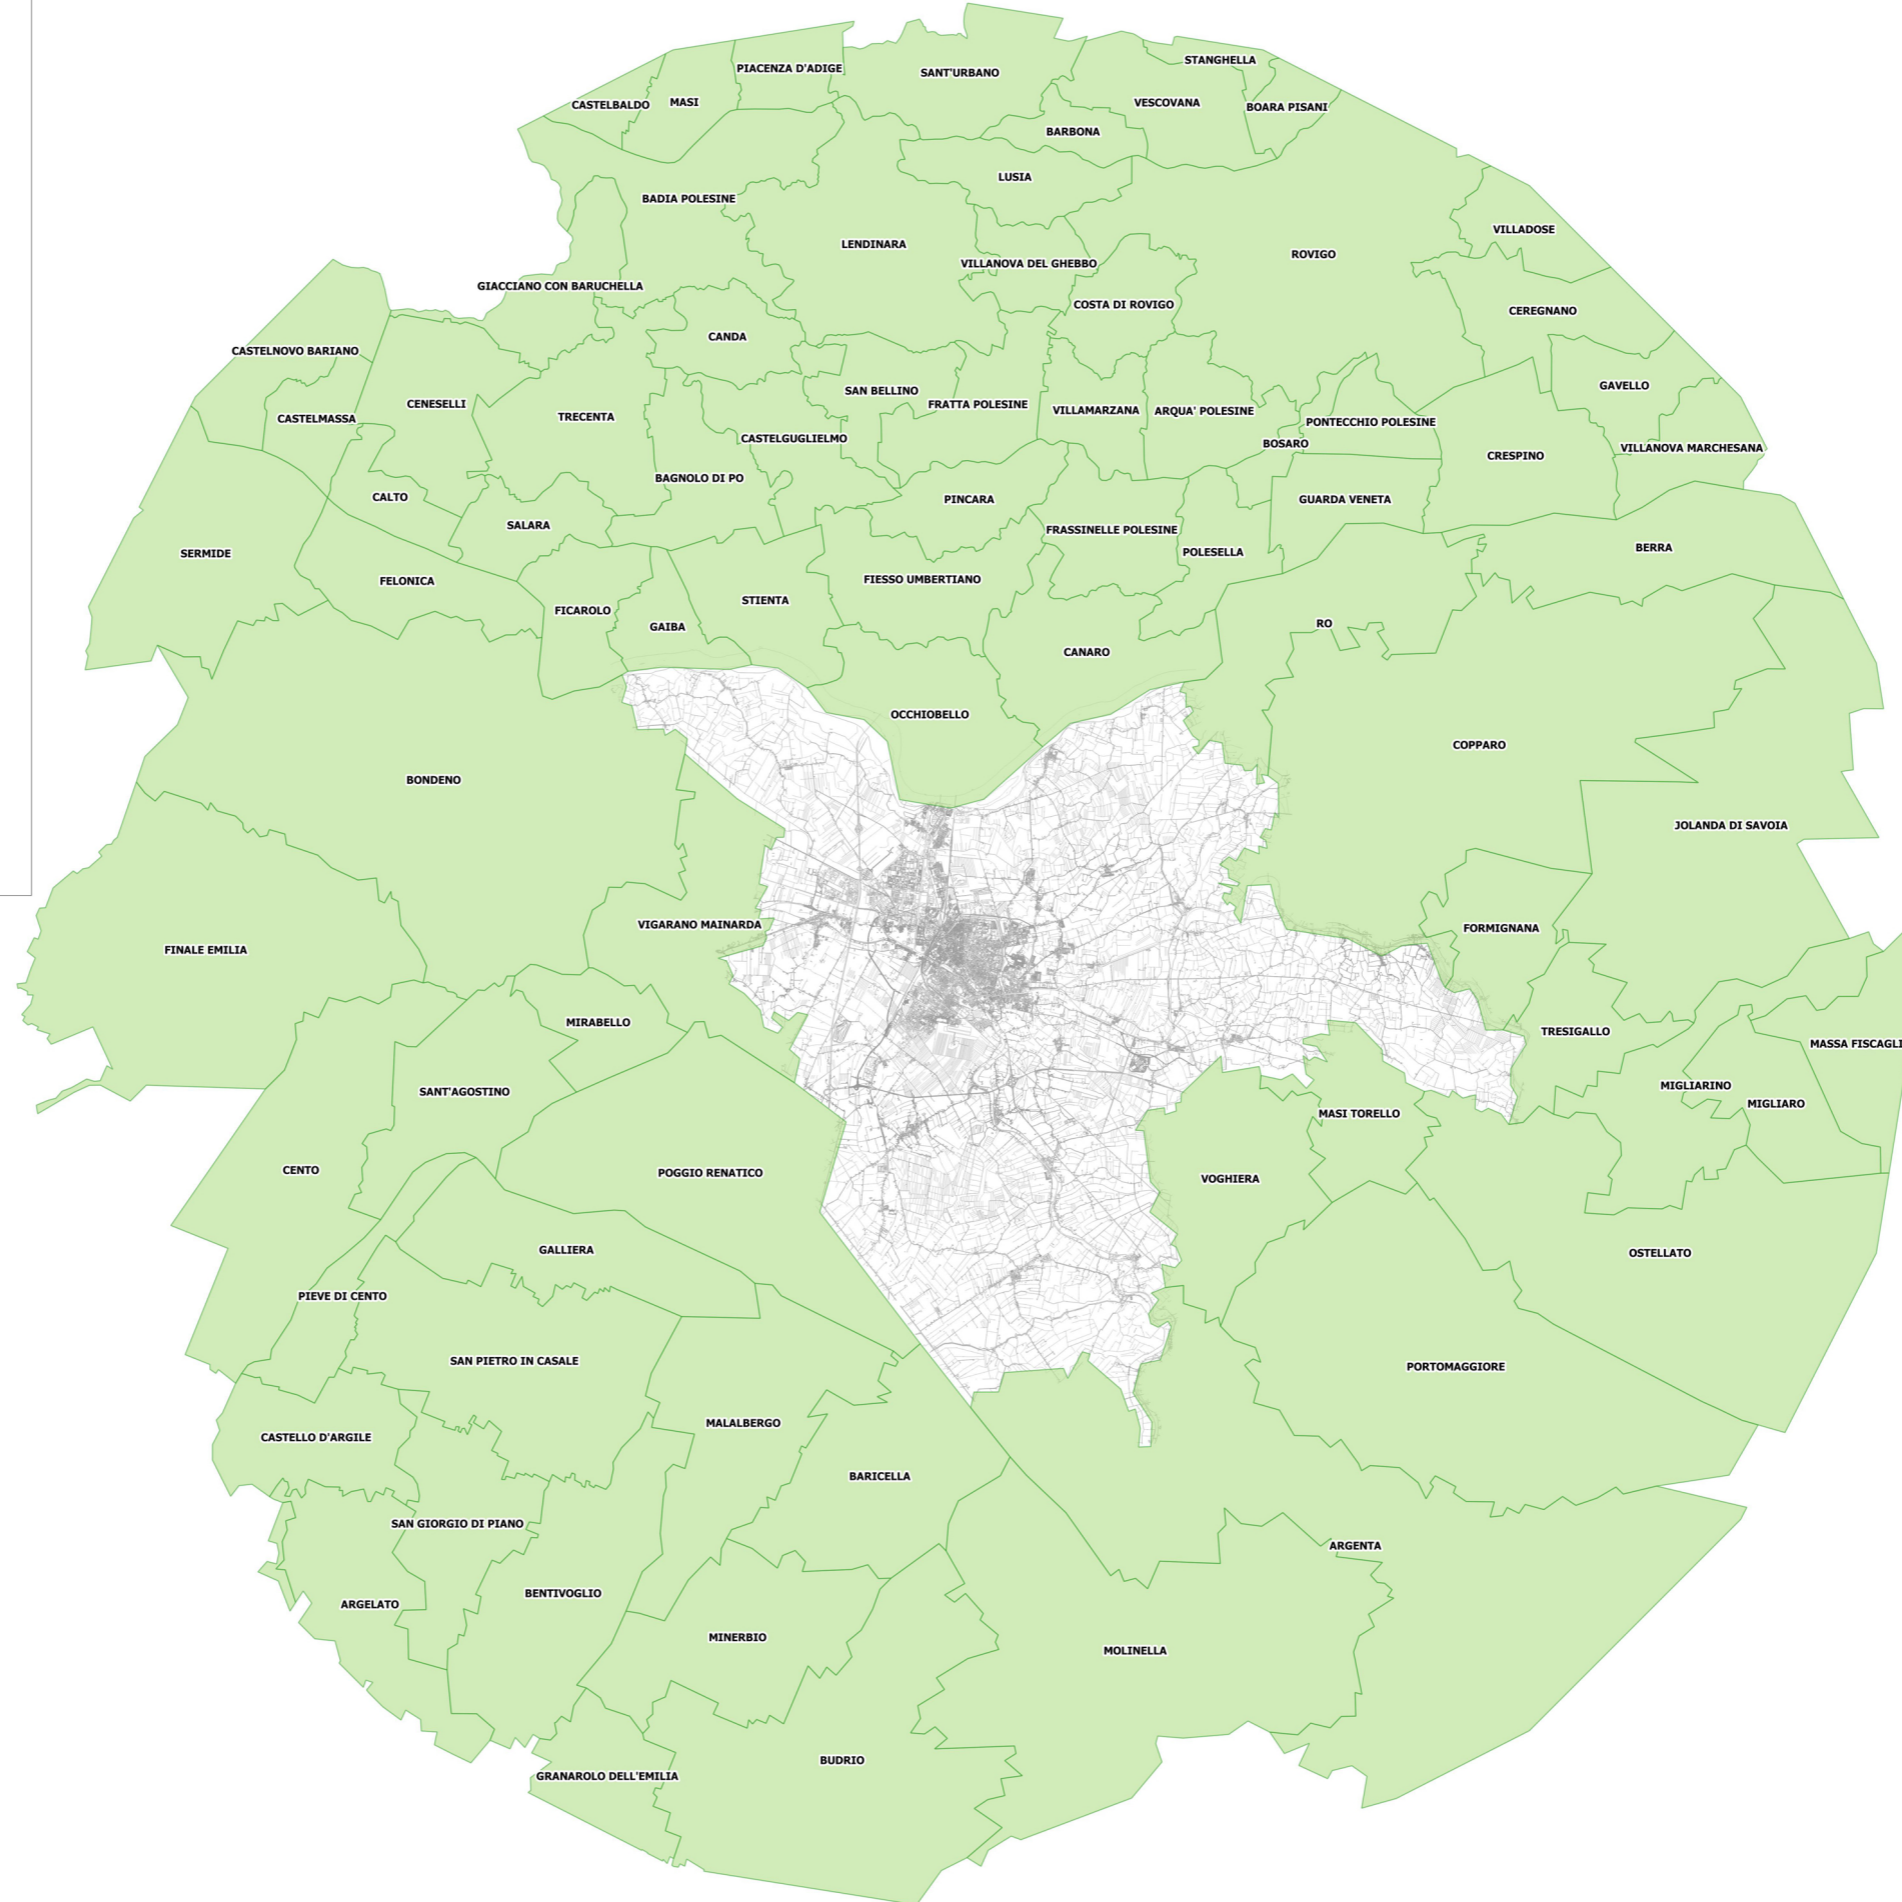

Regolamento per l'accesso e la circolazione dei veicoli nelle Zone a traffico limitato e nelle Aree pedonali e per la sosta dei veicoli nei Settori

| TAVOLA | ELABORATO |
|-------------------|---|
| Allegato 2 | Elenco dei Comuni che distano meno di 35 km dalla sede del Municipio di Ferrara |
| DATA: Giugno 2018 | |