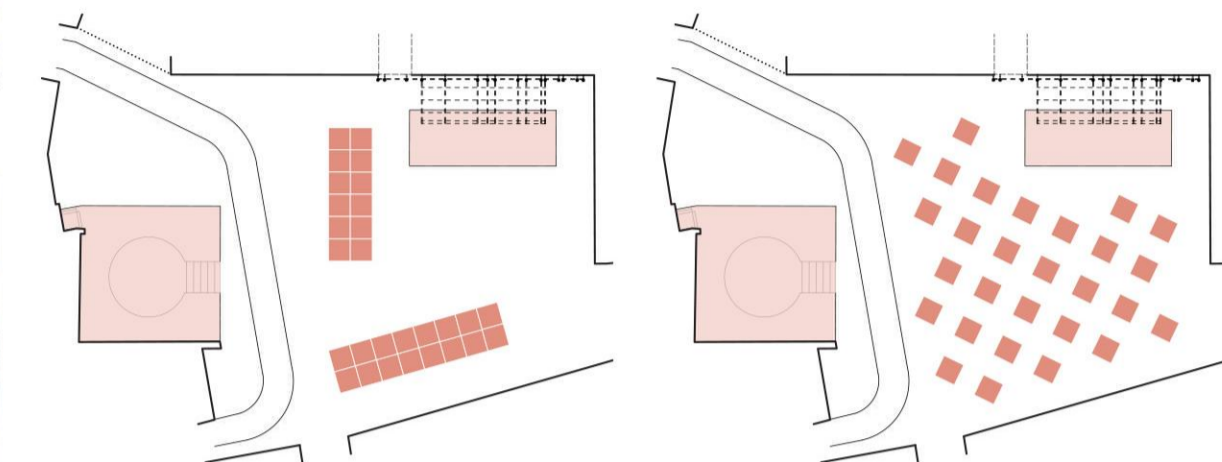

CONCEPT

SEZIONE AA' SCALA 1:300

1. Festa in Piazza

2. Natale

3. City

4. Labirinto (d'autunno)

5. Spring Spritz

6. Tutti i giorni

POSSIBILI CONFIGURAZIONI DELLA NUOVA PIAZZA

LA PIAZZA CON LE FIORIERE MOBILI

SEZIONE BB' SCALA 1:300

LA GALLERIA SENSORIALE

PLANIMETRIA SCALA 1:300

- LEGENDA
1. Bosco Minimo Con Piattaforma Sopraelevata Per La Sosta
 2. Galleria Sensoriale Verde
 3. Cascata Verde
 4. Muro Verde
 5. Tetto Verde Con Vasi Rampicanti
 6. Fioriere Mobili
 7. Ombrari
 8. Percorso Carrato
 9. Parcheggi Motocicli
 10. Parcheggi Carico - Scarico Merci
 11. Parcheggi Pubblica Amministrazione
 12. Parcheggi Disabili
 13. Isola Ecologica
 14. Edicola

DETTAGLIO SCALA 1:33

IL GIARDINO PERMANENTE CON BOSCO "MINIMO" E PEDANA PER LA SOSTA