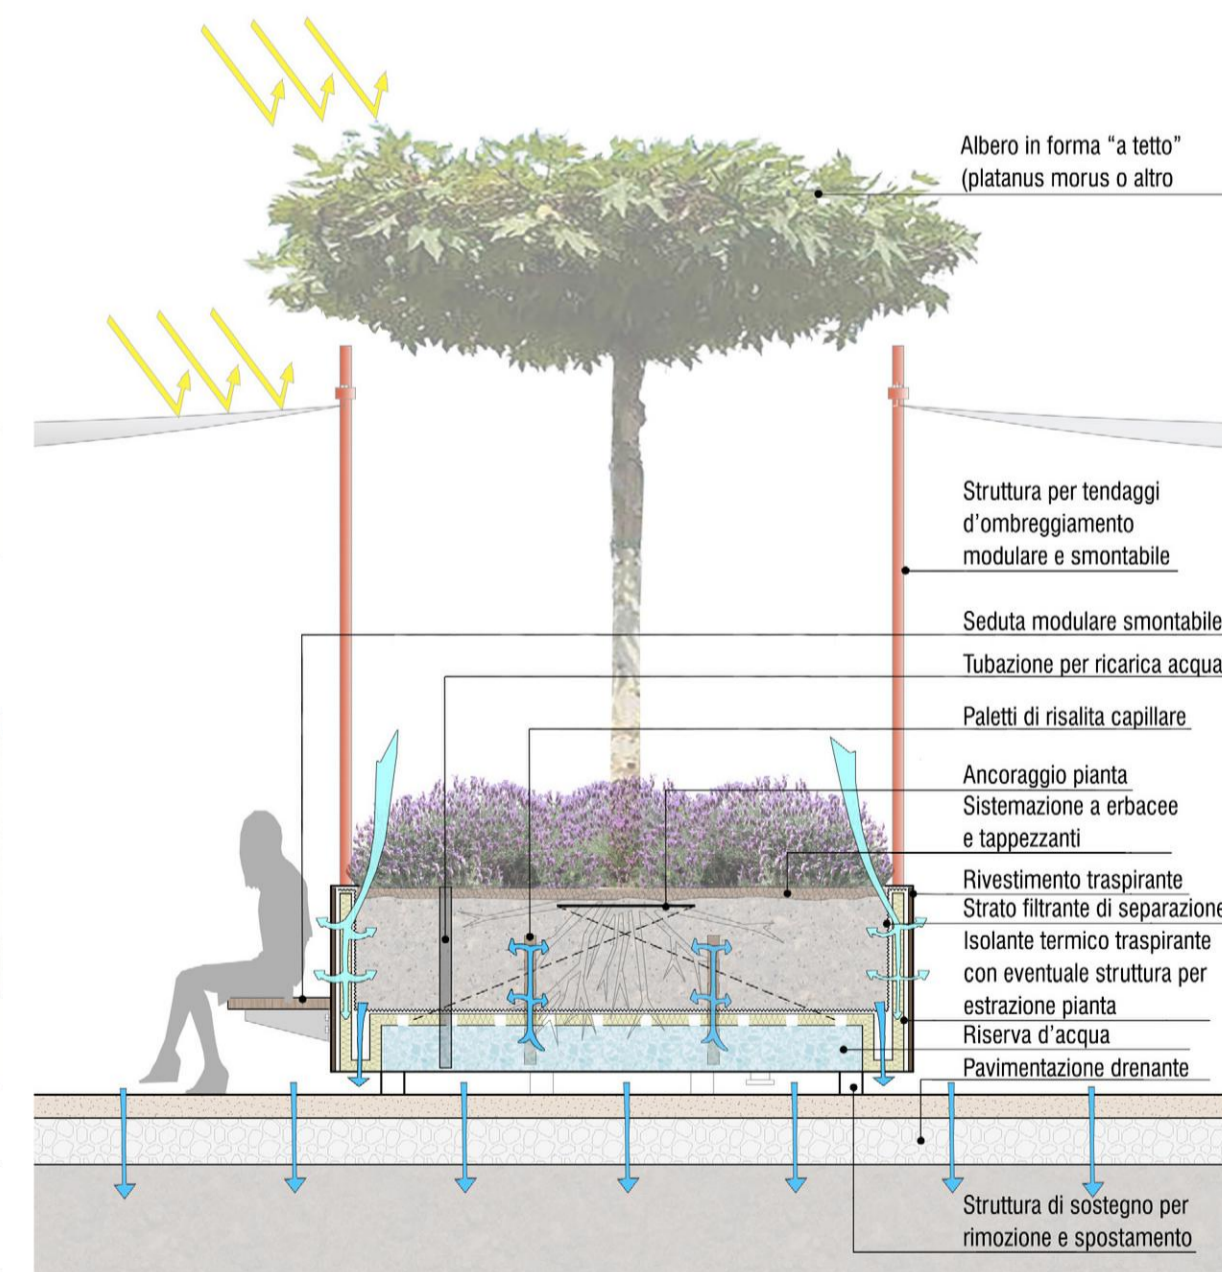

CONCEPT

SEZIONE AA' SCALA 1:300

1. Festa in Piazza

2. Natale

3. City

4. Labirinto (d'autunno)

5. Spring Spritz

6. Tutti i giorni

POSSIBILI CONFIGURAZIONI DELLA NUOVA PIAZZA

LA PIAZZA CON LE FIORIERE MOBILI

SEZIONE BB' SCALA 1:300

LA GALLERIA SENSORIALE

PLANIMETRIA SCALA 1:300

- LEGENDA
1. Bosco Minimo Con Piattaforma Sopraelevata Per La Sosta
 2. Galleria Sensoriale Verde
 3. Cascata Verde
 4. Muro Verde
 5. Tetto Verde Con Vasi Rampicanti
 6. Fioriere Mobili
 7. Ombrari
 8. Percorso Carrato
 9. Parcheggi Motocicli
 10. Parcheggi Carico - Scarico Merci
 11. Parcheggi Pubblica Amministrazione
 12. Parcheggi Disabili
 13. Isola Ecologica
 14. Edicola

DETTAGLIO SCALA 1:33

IL GIARDINO PERMANENTE CON BOSCO "MINIMO" E PEDANA PER LA SOSTA