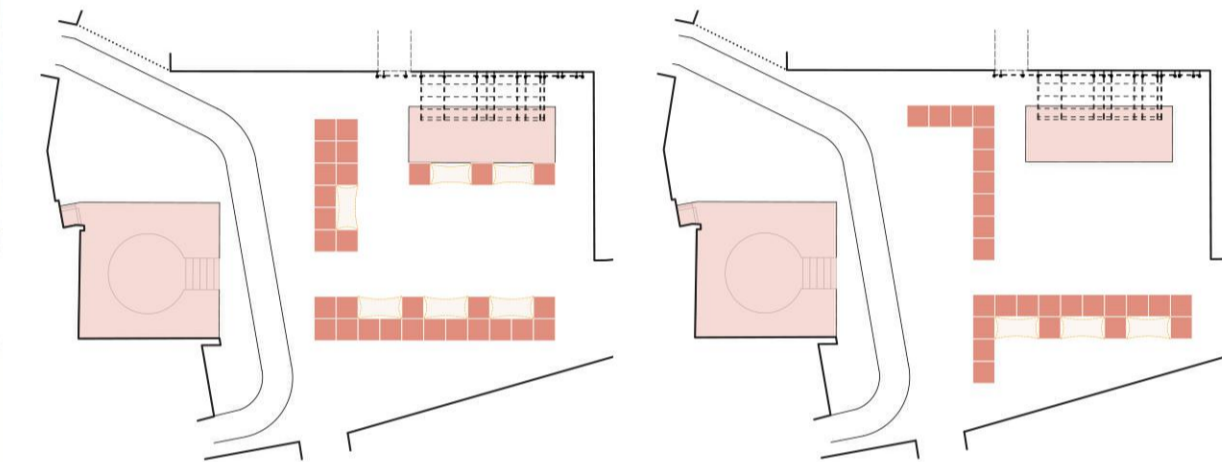

CONCEPT

SEZIONE AA' SCALA 1:300

1. Festa in Piazza

2. Natale

3. City

4. Labirinto (d'autunno)

5. Spring Spritz

6. Tutti i giorni

POSSIBILI CONFIGURAZIONI DELLA NUOVA PIAZZA

LA PIAZZA CON LE FIORIERE MOBILI

SEZIONE BB' SCALA 1:300

LA GALLERIA SENSORIALE

PLANIMETRIA SCALA 1:300

- LEGENDA
1. Bosco Minimo Con Piattaforma Sopraelevata Per La Sosta
 2. Galleria Sensoriale Verde
 3. Cascata Verde
 4. Muro Verde
 5. Tetto Verde Con Vasi Rampicanti
 6. Fioriere Mobili
 7. Ombrari
 8. Percorso Carrato
 9. Parcheggi Motocicli
 10. Parcheggi Carico - Scarico Merci
 11. Parcheggi Pubblica Amministrazione
 12. Parcheggi Disabili
 13. Isola Ecologica
 14. Edicola

DETTAGLIO SCALA 1:33

IL GIARDINO PERMANENTE CON BOSCO "MINIMO" E PEDANA PER LA SOSTA