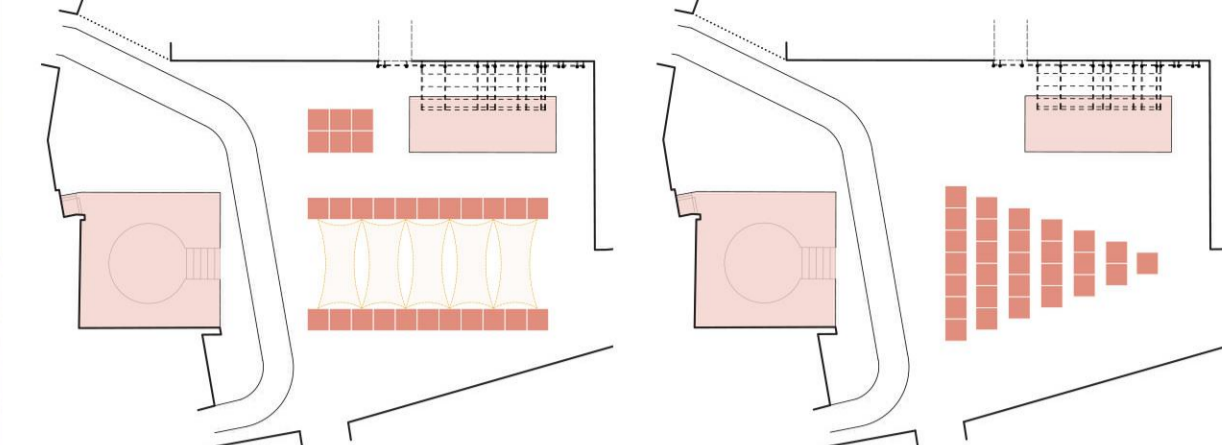

CONCEPT

SEZIONE AA' SCALA 1:300

1. Festa in Piazza

2. Natale

3. City

4. Labirinto (d'autunno)

5. Spring Spritz

6. Tutti i giorni

POSSIBILI CONFIGURAZIONI DELLA NUOVA PIAZZA

LA PIAZZA CON LE FIORIERE MOBILI

SEZIONE BB' SCALA 1:300

LA GALLERIA SENSORIALE

PLANIMETRIA SCALA 1:300

- LEGENDA
1. Bosco Minimo Con Piattaforma Sopraelevata Per La Sosta
 2. Galleria Sensoriale Verde
 3. Cascata Verde
 4. Muro Verde
 5. Tetto Verde Con Vasi Rampicanti
 6. Fioriere Mobili
 7. Ombrari
 8. Percorso Carrato
 9. Parcheggi Motocicli
 10. Parcheggi Carico - Scarico Merci
 11. Parcheggi Pubblica Amministrazione
 12. Parcheggi Disabili
 13. Isola Ecologica
 14. Edicola

DETTAGLIO SCALA 1:33

IL GIARDINO PERMANENTE CON BOSCO "MINIMO" E PEDANA PER LA SOSTA